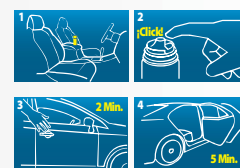

Ref	EAN	Un/Caja	Capac.
17272	8410410 17272 3	12	100 ml